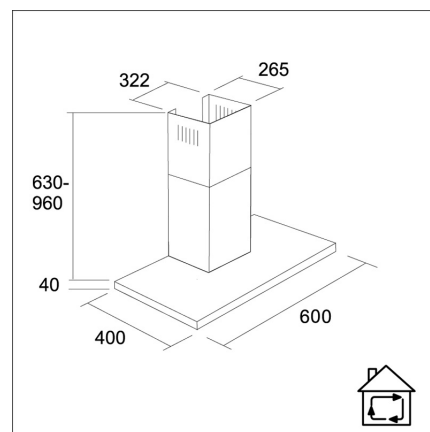

Specifikationer

- Med aktivkol: 218 - 265 cm
- Ilmanvaihtojärjestelmä: Oma moottori
- Med ventilationskanalfortsättning: 255 - 302 cm
- Kåpans bredd: 60 cm
- Kuvun väri: Rostfritt stål
- Passar till rumshöjd: 208 - 265 cm
- Strömanslutning: Eluttag 10 A