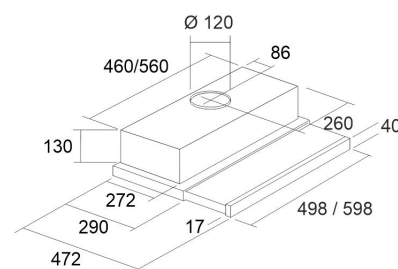

## LAPETEK FORM 60

60 cm integrerad svart/rf

### Specifikationer

- Ilmanvaihtojärjestelmä: Oma moottori
- Kåpans bredd: 60 cm
- Kuvun väri: Rostfritt stål
- Strömanslutning: Eluttag 10 A

LAPETEK FORM 50/60