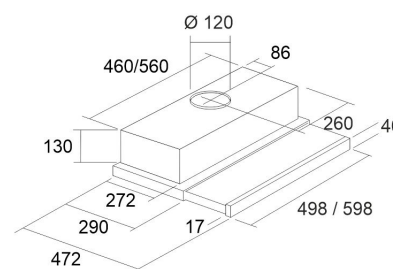

LAPETEK FORM 50

50 cm integrerad svart/rf

Artikelnummer 57061**Produktbeskrivning****Specifikationer**

- Ilmanvaihtojärjestelmä: Oma moottori
- Kåpans bredd: 50 cm
- Kuvun väri: Rostfritt stål
- Strömanslutning: Eluttag 10 A

LAPETEK FORM 50/60

**Leveransinnehåll**

- FORM köksfläkt - bakslagsventil - täcklist för olika skåpdjup - FI/EN/SE
installationsinstruktioner

**Nedladdningar**

- Kuvun asennus- ja käyttöohje
- Huolto- ja hoito-ohje