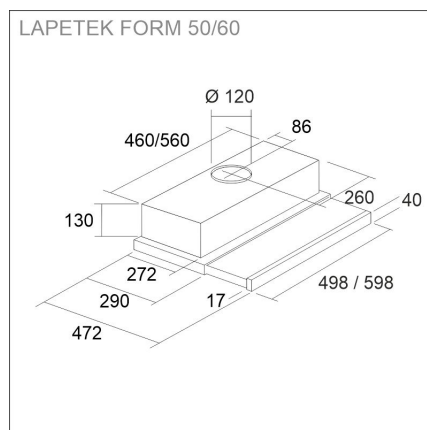

LAPETEK FORM 50

50 cm integrerad vit

Artikelnummer 57060

Produktbeskrivning

Specifikationer

- Ilmanvaihtojärjestelmä: Oma moottori
- Kåpans bredd: 50 cm
- Kuvun väri: Vit
- Strömanslutning: Eluttag 10 A

Leveransinnehåll