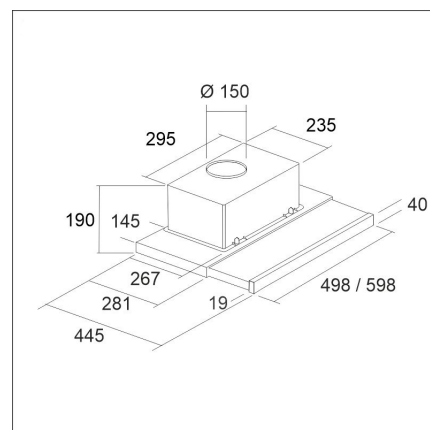

LAPETEK TREKK 50

50 cm integrerad vit

Artikelnummer 57057

Produktbeskrivning

Specifikationer

- Ilmanvaihtojärjestelmä: Oma moottori
- Kåpans bredd: 60 cm
- Kuvun väri: Svart
- Strömanslutning: Eluttag 10 A