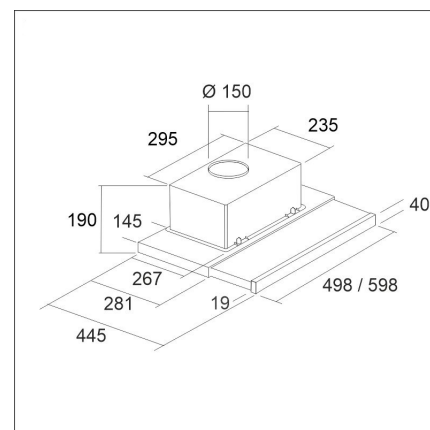

## LAPETEK TREKK 50

50 cm integrerad vit

Artikelnummer 57056

### Specifikationer

- Ilmanvaihtojärjestelmä: Oma moottori
- Kåpans bredd: 60 cm
- Kuvun väri: Svart
- Strömanslutning: Eluttag 10 A