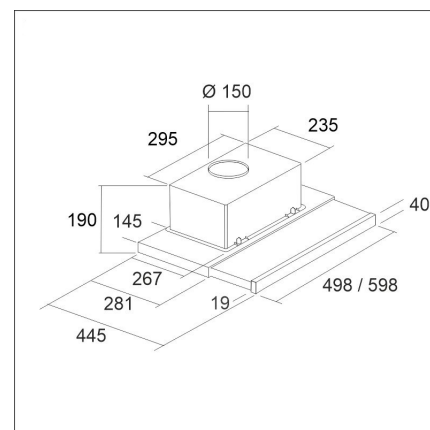

### Specifikationer

- Ilmanvaihtojärjestelmä: Oma moottori
- Kåpans bredd: 60 cm
- Kuvun väri: Vit
- Strömanslutning: Eluttag 10 A