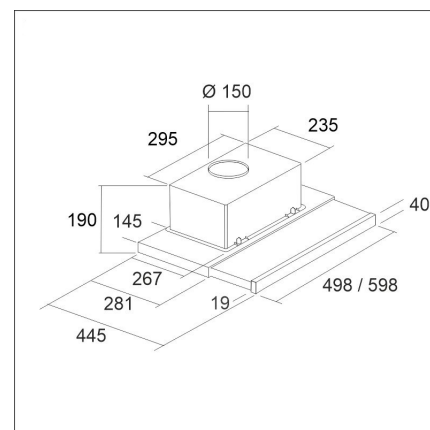

## LAPETEK TREKK 50

50 cm integrerad vit

Artikelnummer 57053

### Specifikationer

- Ilmanvaihtojärjestelmä: Oma moottori
- Kåpans bredd: 50 cm
- Kuvun väri: Svart
- Strömanslutning: Eluttag 10 A