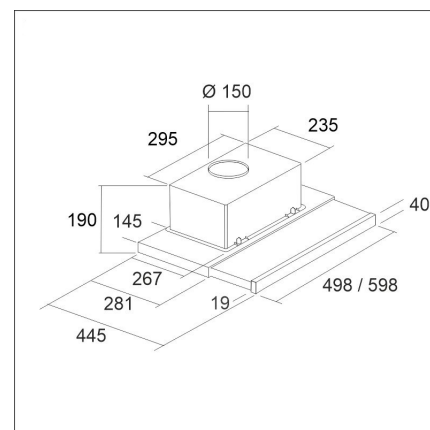

LAPETEK TREKK 50

50 cm integrerad vit

Artikelnummer 57052

Produktbeskrivning

Specifikationer

- Ilmanvaihtojärjestelmä: Oma moottori
- Kåpans bredd: 50 cm
- Kuvun väri: Svart
- Strömanslutning: Eluttag 10 A