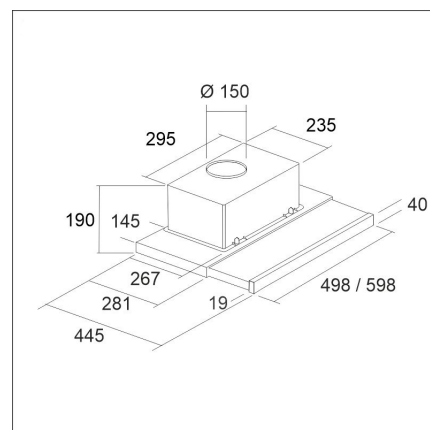

## LAPETEK TREKK 50

50 cm integrerad vit

Artikelnummer 57050

### Specifikationer

- Ilmanvaihtojärjestelmä: Oma moottori
- Kåpans bredd: 50 cm
- Kuvun väri: Vit
- Strömanslutning: Eluttag 10 A