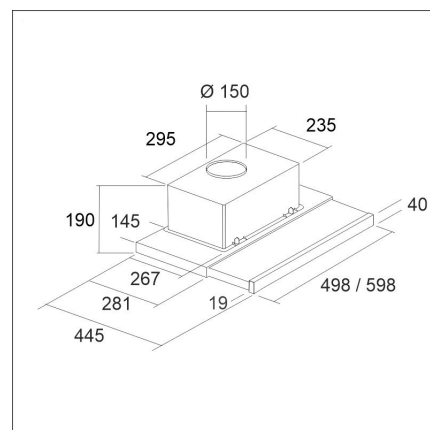

LAPETEK TREKK 60

60 cm integrerad vit/rf

Artikelnummer 57048

Produktbeskrivning

Specifikationer

- Ilmanvaihtojärjestelmä: Oma moottori
- Kåpans bredd: 60 cm
- Kuvun väri: Vit
- Strömanslutning: Eluttag 10 A