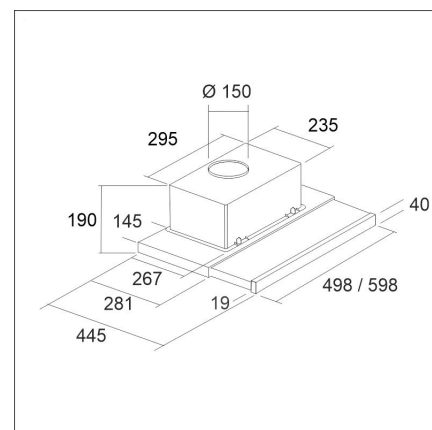

LAPETEK TREKK 50

50 cm integrerad svart/rf

Artikelnummer 57047

Produktbeskrivning

Specifikationer

- Ilmanvaihtojärjestelmä: Oma moottori
- Kåpans bredd: 50 cm
- Kuvun väri: Svart
- Strömanslutning: Eluttag 10 A

Leveransinnehåll

- TREKK köksfläkt - bakslagsventil - täcklist för olika skåpdjup - FI/EN/SE installationsinstruktioner

Nedladdningar

- Kuvun asennus- ja käyttöohje
- Huolto- ja hoito-ohje

Rekommenderade tillbehör

LAPETEK TREKK 50,
Läs mera >>

LAPETEK TREKK 50,
Läs mera >>

LAPETEK TREKK 50,
Läs mera >>