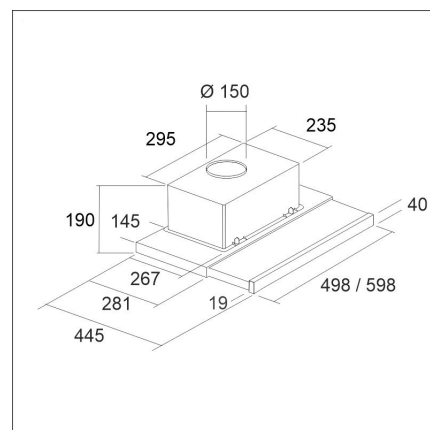

LAPETEK TREKK 60

60 cm integrerad svart

Artikelnummer 57045

Produktbeskrivning

Specifikationer

- Ilmanvaihtojärjestelmä: Oma moottori
- Kåpans bredd: 60 cm
- Kuvun väri: Svart
- Strömanslutning: Eluttag 10 A