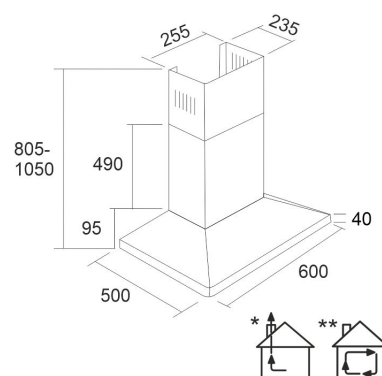

Artikelnummer 57032

Produktbeskrivning

Specifikationer

- Med aktivkol: 223 - 270 cm
- Ilmanvaihtojärjestelmä: Oma moottori
- Med ventilationskanalfortsättning: 260 - 307 cm
- Kåpans bredd: 60 cm
- Kuvun väri: Svart
- Passar till rumshöjd: 225 - 270 cm
- Strömanslutning: Eluttag 10 A