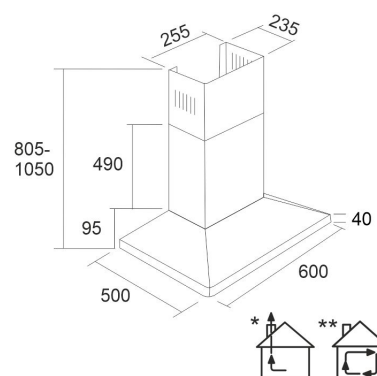

LAPETEK TEXALINE 60

60 cm vägg vit

Artikelnummer 57031

Produktbeskrivning

Specifikationer

- Med aktivkol: 223 - 270 cm
- Ilmanvaihtojärjestelmä: Oma moottori
- Med ventilationskanalfortsättning: 260 - 307 cm
- Kåpans bredd: 60 cm
- Kuvun väri: Vit
- Passar till rumshöjd: 225 - 270 cm
- Strömanslutning: Eluttag 10 A