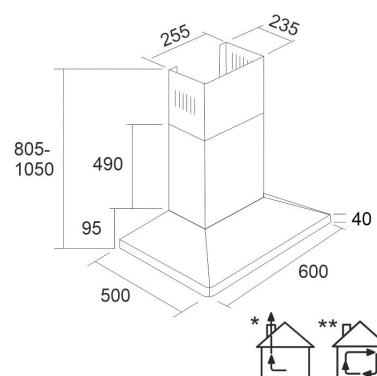

LAPETEK TEXALINE 60

60 cm vägg rostfritt stål

Artikelnummer 57030

Produktbeskrivning

Specifikationer

- Med aktivkol: 223 - 270 cm
- Ilmanvaihtojärjestelmä: Oma moottori
- Med ventilationskanalfortsättning: 260 - 307 cm
- Kåpans bredd: 60 cm
- Kuvun väri: Rostfritt stål
- Passar till rumshöjd: 225 - 270 cm
- Strömanslutning: Eluttag 10 A