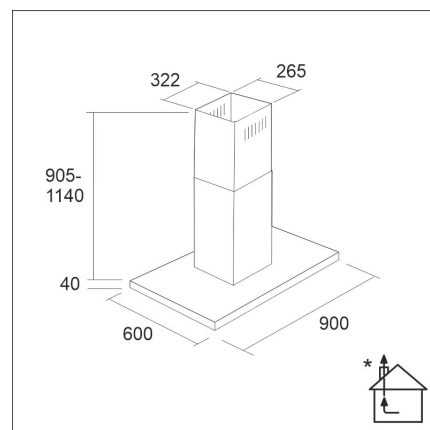

LAPETEK JONA SLIM-V 90

90 cm frihängande svart

Artikelnummer 57009

Produktbeskrivning

Specifikationer

- Med aktivkol: 249 - 282 cm
- Ilmanvaihtojärjestelmä: Oma moottori
- Med ventilationskanalfortsättning: max. 329 cm
- Kåpans bredd: 90 cm
- Kuvun väri: Svart
- Passar till rumshöjd: 249 - 282 cm
- Strömanslutning: Eluttag 10 A