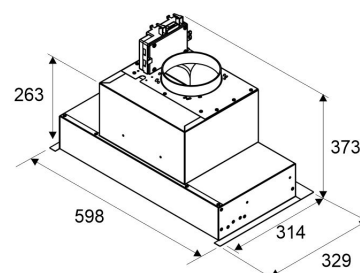

### Specifikationer

- Ilmanvaihtojärjestelmä: X2-EC - poisto useista tiloista
- Kåpans bredd: 60 cm kaappiin
- Kuvun väri: Svart
- Strömanslutning: Eluttag 10 A

LAPETEK FLEX 60