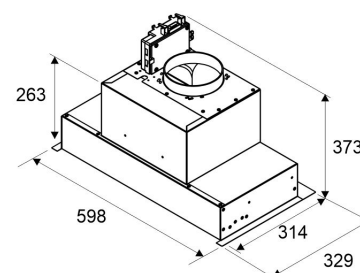

Artikelnummer 562ECX1

Produktbeskrivning

Specifikationer

- Ilmanvaihtojärjestelmä: X1-EC - keittiöpoisto
- Kåpans bredd: 60 cm kaappiin
- Kuvun väri: Svart
- Strömanslutning: Eluttag 10 A

LAPETEK FLEX 60

Leveransinnehåll