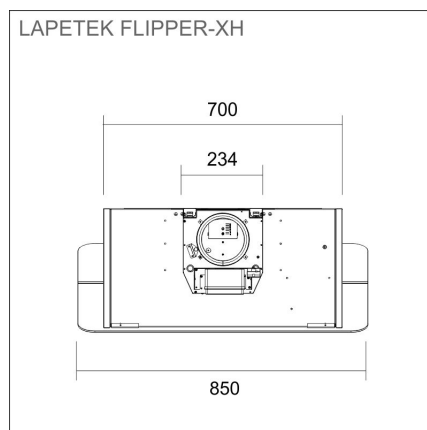

## LAPETEK FLIPPER-XH (X1/X2/X3/X4) 85

85 cm väggmodell UTGÅNGEN

Artikelnummer 5545XH

Produktbeskrivning

### Specifikationer

- Kåpans bredd: 85 cm
- Passar till rumshöjd: 245 - 295 cm

Leveransinnehåll

Nedladdningar

- Kuvun asennus- ja käyttöohje