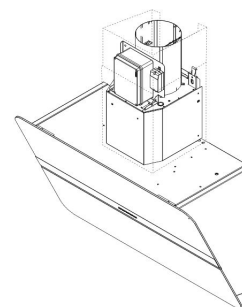

LAPETEK FLIPPER-X1 85

85 cm väggmodell UTGÅNGEN

Artikelnummer 5545X1

Produktbeskrivning

Specifikationer

- Kåpans bredd: 85 cm
- Passar till rumshöjd: 245 - 295 cm

FALMEC FLIPPER-X1

Leveransinnehåll