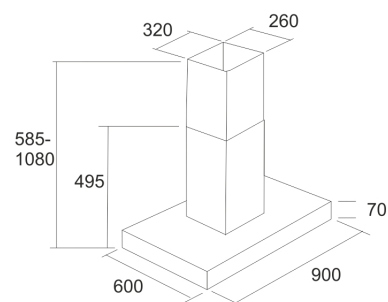

LAPETEK JONA-V-XH (X1/X2/X3/X4) 90

90 cm frihängande modell UTGÅNGEN

Artikelnummer 5525XH

Produktbeskrivning

Tydligt tidlös-X-Hybrid

Tydlig och tidlös design kombinerat med unik X-Hybrid teknologi. Jona-XH är en fläkt med geometrisk design som tack vare dess tidlösa design passar in i alla kök. Tillgänglig som en X1-modell och som en XH-modell (inbyggd X1, X2, X3 och X4), som passar till alla slags kök. Med båda modellerna kan man även styra de energieffektiva likströmsmotorerna (EC).

Specifikationer

- Med ventilationskanalfortsättning: max. 308 cm
- Kåpans bredd: 90 cm
- Kuvun väri: Rostfritt stål
- Passar till rumshöjd: 217 - 274 cm

LAPETEK JONA-V-X1/XH 90

Leveransinnehåll

Nedladdningar