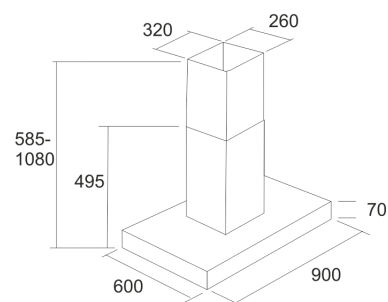

### 90 cm frihängande modell UTGÅNGEN

#### Specifikationer

- Med ventilationskanalfortsättning: max. 328 cm
- Kåpans bredd: 90 cm
- Kuvun väri: Rostfritt stål
- Passar till rumshöjd: 217 - 274 cm

LAPETEK JONA-V-X1/XH 90