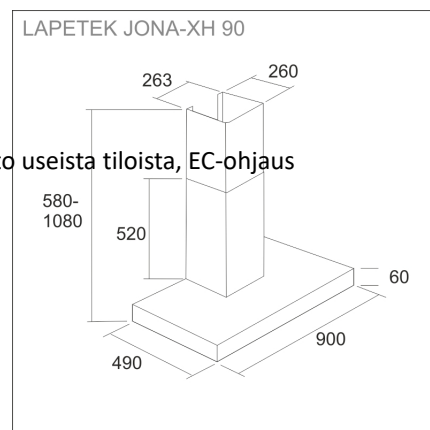

LAPETEK JONA-XH 90

90 cm väggmodell rostfritt stål

Artikelnummer 5524XH

Produktbeskrivning

Tydligt tidlös-X-Hybrid

Tydlig och tidlös design kombinerat med unik X-Hybrid teknologi. Jona-XH är en fläkt med geometrisk design som tack vare dess tidlösa design passar in i alla kök. Tillgänglig som en X1-modell och som en XH-modell (inbyggd X1, X2, X3 och X4), som passar till alla slags kök. Med båda modellerna kan man även styra de energieffektiva likströmsmotorerna (EC).

Specifikationer

- Ilmanvaihtojärjestelmä: X3 - keskusilmanvaihto, X4 - IV-koneen ohjaus, X2 - poisto useista tiloista, EC-ohjaus
- Med ventilationskanalfortsättning: max. 308 cm
- Kåpans bredd: 90 cm
- Kuvun väri: Rostfritt stål
- Passar till rumshöjd: 216 - 263 cm

Leveransinnehåll

Nedladdningar

- Kuvun asennus- ja käyttöohje

Rekommenderade tillbehör

LAPETEK JONA-XH

[Läs mera >>](#)

LAPETEK JONA-XH

[Läs mera >>](#)

LAPETEK JONA-XH

[Läs mera >>](#)