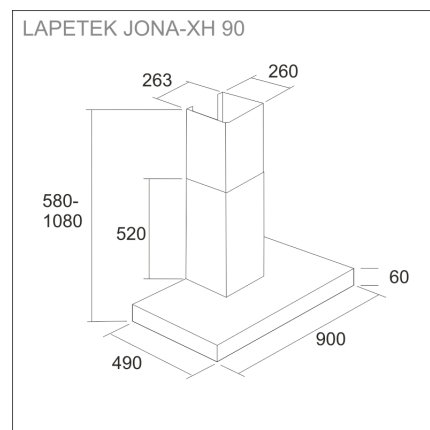

LAPETEK JONA-X1 90

90 cm väggmodell rostfritt stål

Artikelnummer 5524X1

Produktbeskrivning

Tydligt tidlös-X-Hybrid

Tydlig och tidlös design kombinerat med unik X-Hybrid teknologi. Jona-XH är en fläkt med geometrisk design som tack vare dess tidlösa design passar in i alla kök. Tillgänglig som en X1-modell och som en XH-modell (inbyggd X1, X2, X3 och X4), som passar till alla slags kök. Med båda modellerna kan man även styra de energieffektiva likströmsmotorerna (EC).

Specifikationer

- Ilmanvaihtojärjestelmä: EC-ohjaus, X1 - keittiöpoisto (AC)
- Med ventilationskanalfortsättning: max. 308 cm
- Kåpans bredd: 90 cm
- Kuvun väri: Rostfritt stål
- Passar till rumshöjd: 216 - 263 cm

Leveransinnehåll

Nedladdningar

- Kuvun asennus- ja käyttöohje

Rekommenderade tillbehör

LAPETEK JONA-X1 90,

[Läs mera >>](#)

LAPETEK JONA-X1 90,

[Läs mera >>](#)

LAPETEK JONA-X1 90,

[Läs mera >>](#)