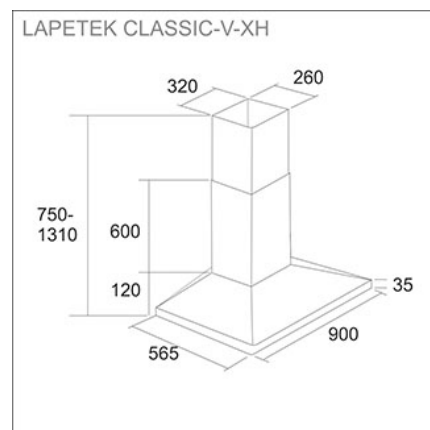

**LAPETEK CLASSIC-V-XH (AC) (X1/X2/X3/X4)**

90 cm frihängande modell UTGÅNGEN

**Artikelnummer 5512XH****Produktbeskrivning**

Tydligt tidlös-X-Hybrid

Tydlig och tidlös design kombinerat med unik X-Hybrid teknologi. Classic-XH är en fläkt med geometrisk design som tack vare dess tidlösa design passar in i alla kök. Tillgänglig som en X1-modell och som en XH-modell (inbyggd X1, X2, X3 och X4), som passar till alla slags kök.

**Specifikationer**

- Med ventilationskanalfortsättning: max. 342 cm
- Kåpans bredd: 90 cm
- Kuvun väri: Rostfritt stål
- Passar till rumshöjd: 231 - 286 cm

**Leveransinnehåll****Nedladdningar**

- Kuvun asennus- ja käyttöohje