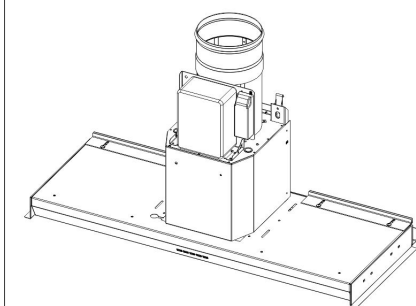

LAPETEK VIRGOLA-XH (X1/X2/X3/X4) 60

60 cm integrerad modell UTGÅNGEN

Artikelnummer 5503XH

Produktbeskrivning

Specifikationer

- Kåpans bredd: 60 cm
- Kuvun väri: Rostfritt stål

LAPETEK VIRGOLA-XH

Leveransinnehåll