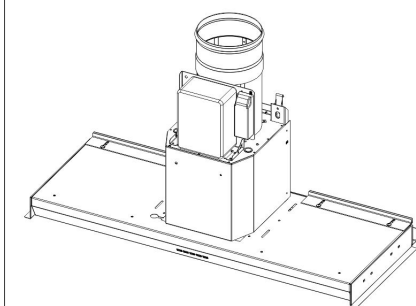

LAPETEK VIRGOLA-X1 60

60 cm integrerad modell UTGÅNGEN

Artikelnummer 5503X1

Produktbeskrivning

Specifikationer

- Kåpans bredd: 60 cm
- Kuvun väri: Rostfritt stål

LAPETEK VIRGOLA-XH

Leveransinnehåll