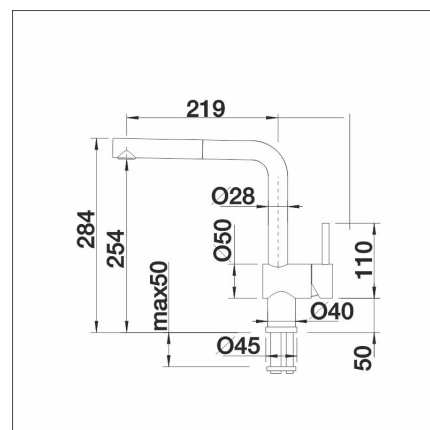

BLANCO LINUS-S

stål finish Utdragbart munstycke

Artikelnummer 5460ES

Produktbeskrivning

Specifikationer

- Hanan väri: Rostfritt stål
- Köksblandare hål: 35 mm
- Utloppsror rörelsebana: 140 grader
- Typgodkännande: DIN DVGW
- Ljudklass: Klass 1