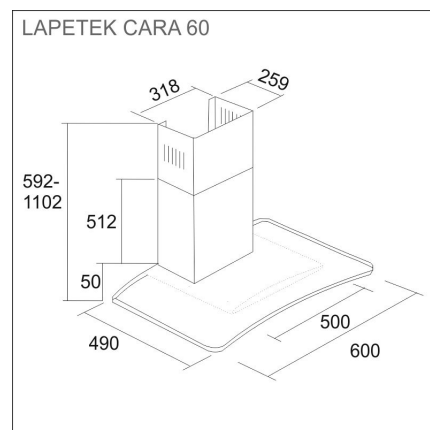

LAPETEK CARA 60

60 cm väggmodell FÖRSÄLJNING HAR SLUTAT

Artikelnummer 52120

Produktbeskrivning

EFEKTIV OCH STILIG

Starkare och tystare motor i stilig design. En prisvärd modell i hög kvalitet och med mångsidiga funktioner som intensiv effekt och frisklufts funktion.

Specifikationer

- Med aktivkol: 227 - 265 cm
- Med ventilationskanalfortsättning: max. 312 cm
- Kåpans bredd: 60 cm
- Passar till rumshöjd: 214 - 265 cm
- Strömanslutning: Eluttag 10 A

Leveransinnehåll

Nedladdningar