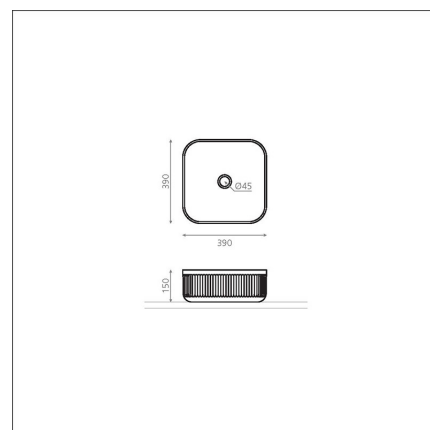

Artikelnummer 5115

Produktbeskrivning

Specifikationer

- Material: kivi
- Altaan kiinnitystapa: Fristående
- Kylpyhuonealtaan väri: Grå

Leveransinnehåll

Nedladdningar

- Bruksanvisning

Rekommenderade tillbehör