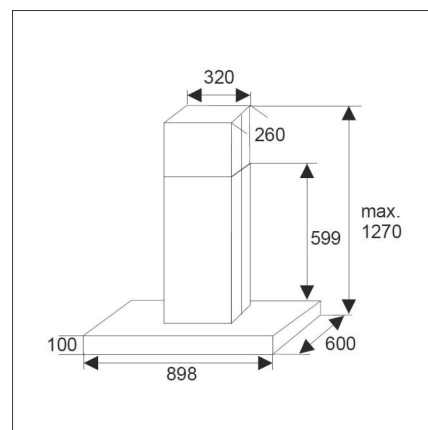

LAPETEK LUMO-V-XH (X1/X2/X3/X4) UTGÅNGEN

Artikelnummer 500460XH

Produktbeskrivning

En unik X-Hybrid teknologi

Fläkten har inbyggt olika funktioner för olika ventilationssystem. X1 = externfläkten suger endast från köket, X2 = externfläkten suger både från köket och fuktiga utrymmen, X3 = gemensamt rör, ingen styrning till externfläkten och X4 = LTO styrning.

Se noggrannare tekniska uppgifter/tillämplighet från manualen.

Specifikationer

- Med ventilationskanalfortsättning: max 340 cm (lisätarvike)
- Kåpans bredd: 25
- Kuvun väri: Rostfritt stål
- Passar till rumshöjd: 234-280 cm