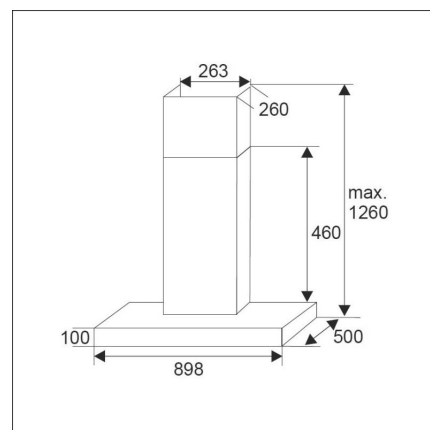

LAPETEK LUMO-XH 90 (X1/X2/X3/X4) UTGÅNGEN

Artikelnummer 500360XH

Produktbeskrivning

En unik X-Hybrid teknologi

Fläkten har inbyggt olika funktioner för olika ventilationssystem. X1 = externfläkten suger endast från köket, X2 = externfläkten suger både från köket och fuktiga utrymmen, X3 = gemensamt rör, ingen styrning till externfläkten och X4 = LTO styrning.

Se noggrannare tekniska uppgifter/tillämplighet från manualen.
Specifikationer

- Med ventilationskanalfortsättning: max 307 cm (lisätarvike)
- Kåpens bredd: 90 cm
- Kuvun väri: Rostfritt stål
- Passar till rumshöjd: 230-281 cm