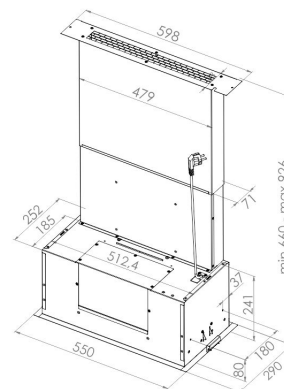

Specifikationer

- Ventilationssystem: Egen motor
- Köksfläkt bredd: 55 cm
- Köksfläkt färg: Svart

Leveransinnehåll

- köksfläkt
- fjärrkontroll

Nedladdningar

- Material information

Rekommenderade tillbehör

Long Life
Läs mera >>

Aktivkolfilter
Läs mera >>

Aktivkolfilter
Läs mera >>

Long Life
Läs mera >>