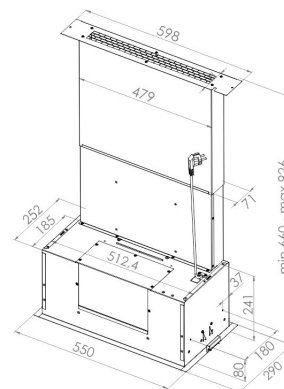

JOKER DUO

55 cm integrerad vit

Artikelnummer 431202

Produktbeskrivning

JOKER DUO är en ny köksfläkt som styrs med geststyrning. Fläkten behöver inte vidröras, utan en enkel handrörelse (hand gest) räcker för att sätta på och stänga av köksfläkten, ändra driftläge och justera belysningen. På så sätt undviker du fläckar på köksfläktens yta som kan uppstå vid matlagning. Om du vill kan du även använda den medföljande fjärrkontrollen. Ett ekologiskt tvättbart Long Life-aktivt kolfilter finns som extra tillbehör till köksfläkten.

Specifikationer

- Ventilationssystem: Egen motor
- Köksfläkt bredd: 55 cm
- Köksfläkt färg: Vit

Leveransinnehåll

- köksfläkt
- fjärrkontroll

Nedladdningar

- Material information

Rekommenderade tillbehör

Long Life
[Läs mera >>](#)