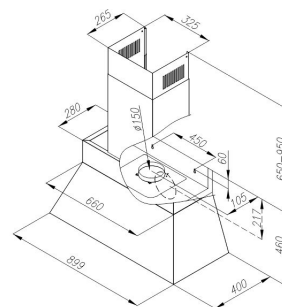

MINIMAL 6

90cm vägg svart

Artikelnummer 431068

Produktbeskrivning

Specifikationer

- Med aktivkol: minimi korkeus 220 cm
- Ilmanvaihtojärjestelmä: Oma moottori
- Kåpans bredd: 90 cm
- Kuvun väri: Svart
- Passar till rumshöjd: 220-250 cm (hormin kanssa)