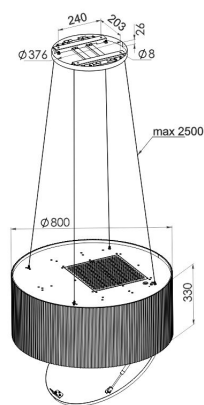

MONO LIGHT

80cm frihängande beige

Artikelnummer 430145**Produktbeskrivning**

Mono Light köksfläktskollektion kombinerar iögonfallande belysningsdesign, innovativ teknik och praktiska egenskaper. Den pendellampa-liknande köksfläkten passar vackert in i trendiga eller mer klassiska köksstilar. Du behöver inte vidröra enheten, då en enkel handrörelse räcker för att slå på och av köksfläkten, ändra driftläge och justera belysningen. Den finns tillgänglig i två storlekar, 60 cm och 80 cm, i färgerna svart, guld och ljusbeige.

**Specifikationer**

- Ventilationssystem: Egen motor
- Köksfläkt bredd: 80 cm
- Köksfläkt färg: Beige
- Passar till rumshöjd: 220cm – 435cm
- Strömanslutning: Eluttag 10 A

**Leveransinnehåll**

- Köksfläkt
- Fjärrkontroll
- Aktivt kolfilter