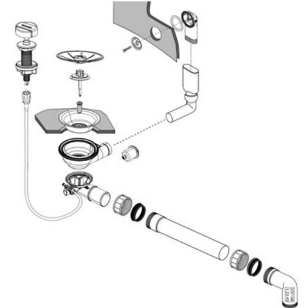

Artikelnummer 4237158

Produktbeskrivning

Specifikationer

Leveransinnehåll

Nedladdningar

Rekommenderade tillbehör