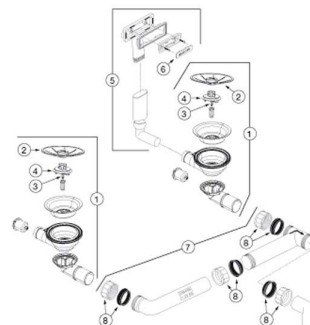

Artikelnummer 4234488

Produktbeskrivning

Specifikationer

Leveransinnehåll

Nedladdningar

Rekommenderade tillbehör