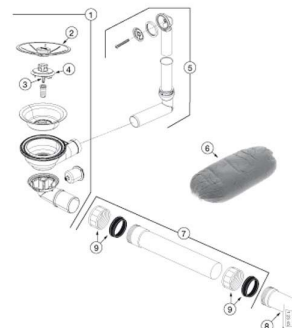

Artikelnummer 4234467

Produktbeskrivning

Specifikationer

Leveransinnehåll

Nedladdningar

Rekommenderade tillbehör