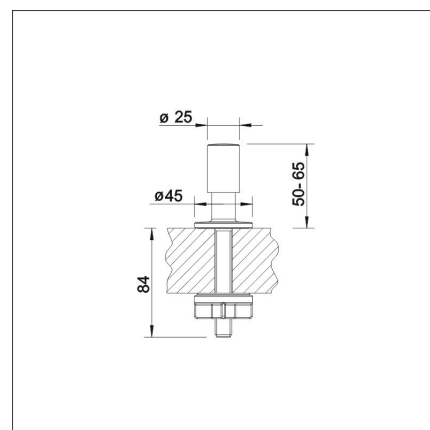

Artikelnummer 4222115

Produktbeskrivning

Specifikationer

Leveransinnehåll

Nedladdningar

Rekommenderade tillbehör