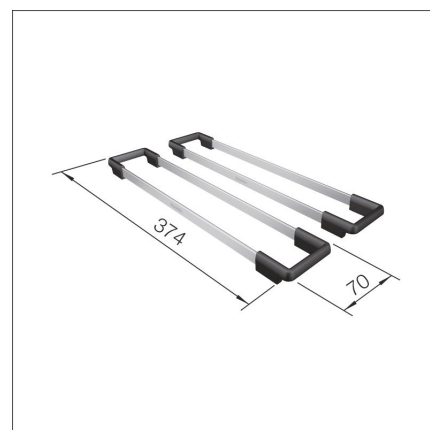

(Etagon ceramic)

Artikelnummer 418853

Produktbeskrivning

Specifikationer

Leveransinnehåll

Nedladdningar

Rekommenderade tillbehör