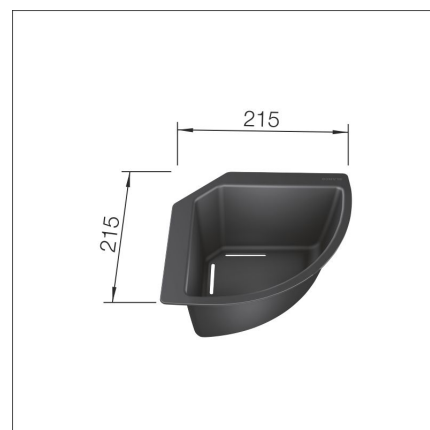

Artikelnummer 418852

Produktbeskrivning

Specifikationer

Leveransinnehåll

Nedladdningar

Rekommenderade tillbehör