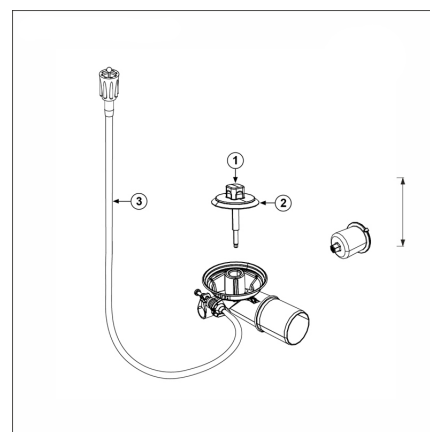

## POP-UP SET INFINO RUNDA (knopp kabel bottenventil) svart

Artikelnummer 417271

Produktbeskrivning

Specifikationer

Leveransinnehåll

Nedladdningar

- InFino introduktionsvideo

Rekommenderade tillbehör