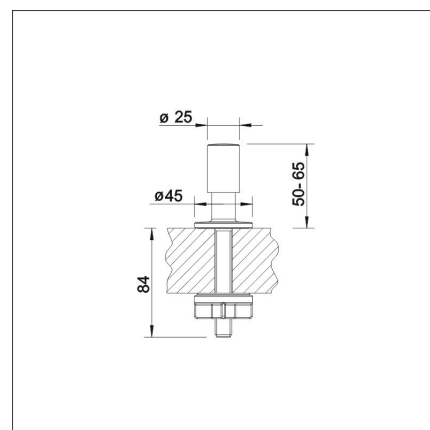

Artikelnummer 416631

Produktbeskrivning

Specifikationer

Leveransinnehåll

Nedladdningar

- Monteringsinstruktioner

Rekommenderade tillbehör