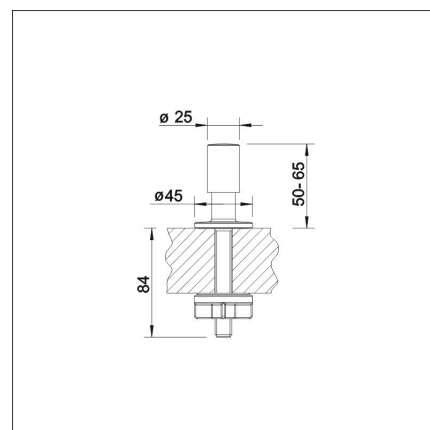

krom

Artikelnummer 416531

Produktbeskrivning

Specifikationer

Leveransinnehåll

Nedladdningar

Rekommenderade tillbehör