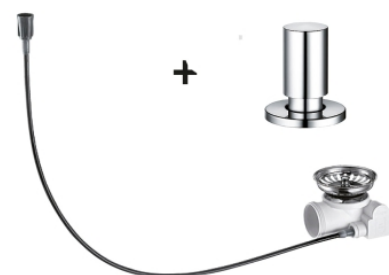

krom

Artikelnummer 416531

Produktbeskrivning

Specifikationer

Leveransinnehåll

Nedladdningar

Rekommenderade tillbehör