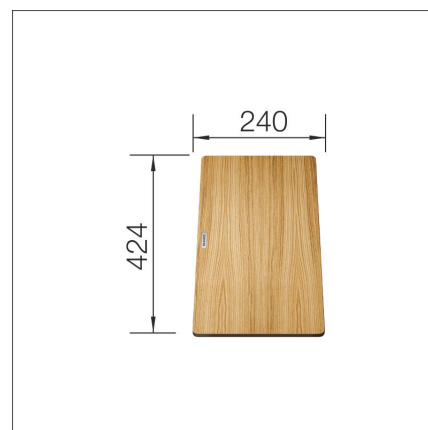

SKÄRBRÄDA

(Andano Etagon Subline Naya)

Artikelnummer 416048

Produktbeskrivning

Specifikationer

Leveransinnehåll

Nedladdningar

Rekommenderade tillbehör