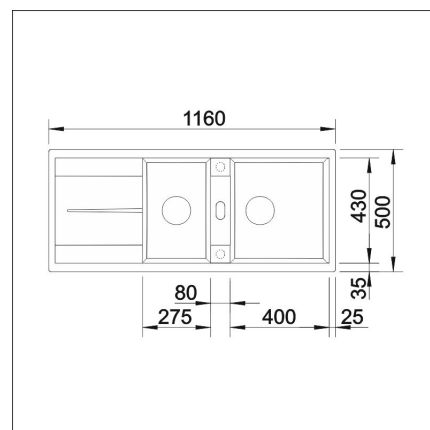

BLANCO METRA 8 S

Silgranit tartufo

Artikelnummer 4158

Produktbeskrivning

KLARA LINJER MED MAXIMAL BEKVÄMLIGHET

Metra har två diskhoar och en praktisk avrinningsyta. Diskbänken har en praktisk form och ett stiligt lineärt utseende. Som material används den unika stenmassan Silgranit, som är utvecklad av Blanco. Den är mycket reptåligt, tål hög temperatur och den är dessutom både hygienisk samt lätt att rengöra.

Specifikationer

- Bänkskåp minimibredd: 80 cm
- Material: kivikomposiitti
- Altaan kiinnitystapa: Päältä upotettava
- Altaan väri: Silgranit® tartufo
- Bottenventil: 3,5" skräpsikt ingen fjärrstyrning
- Djup på huvudhon: 190 mm

Leveransinnehåll

Nedladdningar

- Bruksanvisning
- Prevox Smartloc asennusohje
- Huolto- ja hoito-ohje
- Material information
- Infällnings mått
- Vaatimusten mukaisuusvakuutus

Rekommenderade tillbehör

Skärbräda
[Läs mera >>](#)

METRA 8 S Silgranit
[Läs mera >>](#)

Trådkorg
[Läs mera >>](#)

CapFlow
[Läs mera >>](#)