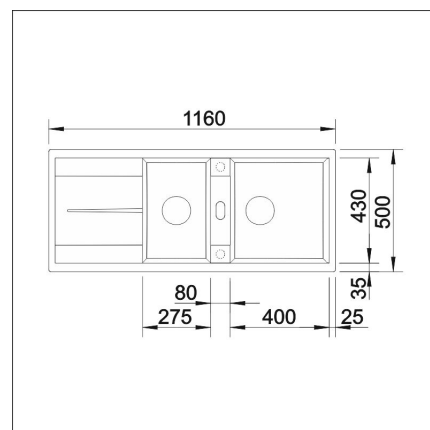

BLANCO METRA 8 S

Silgranit klipp grå

Artikelnummer 4157RG

Produktbeskrivning

KLARA LINJER MED MAXIMAL BEKVÄMLIGHET

Metra har två diskhoar och en praktisk avrinningsyta. Diskbänken har en praktisk form och ett stiligt lineärt utseende. Som material används den unika stenmassan Silgranit, som är utvecklad av Blanco. Den är mycket reptåligt, tål hög temperatur och den är dessutom både hygienisk samt lätt att rengöra.

Specifikationer

- Bänkskåp minimibredd: 80 cm
- Material: kivikomposiitti
- Altaan kiinnitystapa: Päältä upotettava
- Altaan väri: Silgranit® kallionharmaa
- Bottenventil: 3,5" skräpsikt ingen fjärrstyrning
- Djup på huvudhon: 190 mm

Leveransinnehåll

Nedladdningar

- Bruksanvisning
- Prevox Smartloc asennusohje
- Huolto- ja hoito-ohje
- Material information
- Infällnings mått
- Vaatimusten mukaisuusvakuutus

Rekommenderade tillbehör

Skärbräda
[Läs mera >>](#)

METRA 8 S Silgranit
[Läs mera >>](#)

Trådkorg
[Läs mera >>](#)

CapFlow
[Läs mera >>](#)