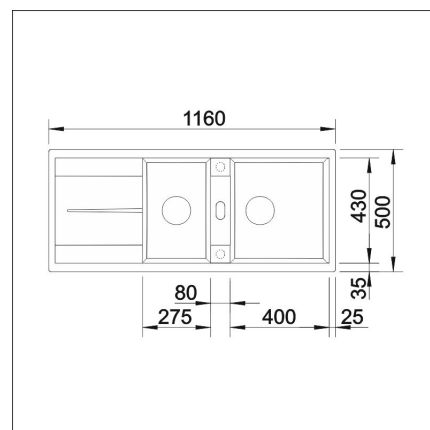

BLANCO METRA 8 S

Silgranit vulkan grå

Artikelnummer 4153**Produktbeskrivning**

KLARA LINJER MED MAXIMAL BEKVÄMLIGHET

Metra har två diskhoar och en praktisk avrinningsyta. Diskbänken har en praktisk form och ett stiligt lineärt utseende. Som material används den unika stenmassan Silgranit, som är utvecklad av Blanco. Den är mycket reptåligt, tål hög temperatur och den är dessutom både hygienisk samt lätt att rengöra.

Specifikationer

- Bänkskåp minimibredd: 80 cm
- Material: kivikomposiitti
- Altaan kiinnitystapa: Uppifrån monterad
- Bottenventil: 3,5" skräpsikt ingen fjärrstyrning
- Djup på huvudhon: 190 mm

**Leveransinnehåll****Nedladdningar**